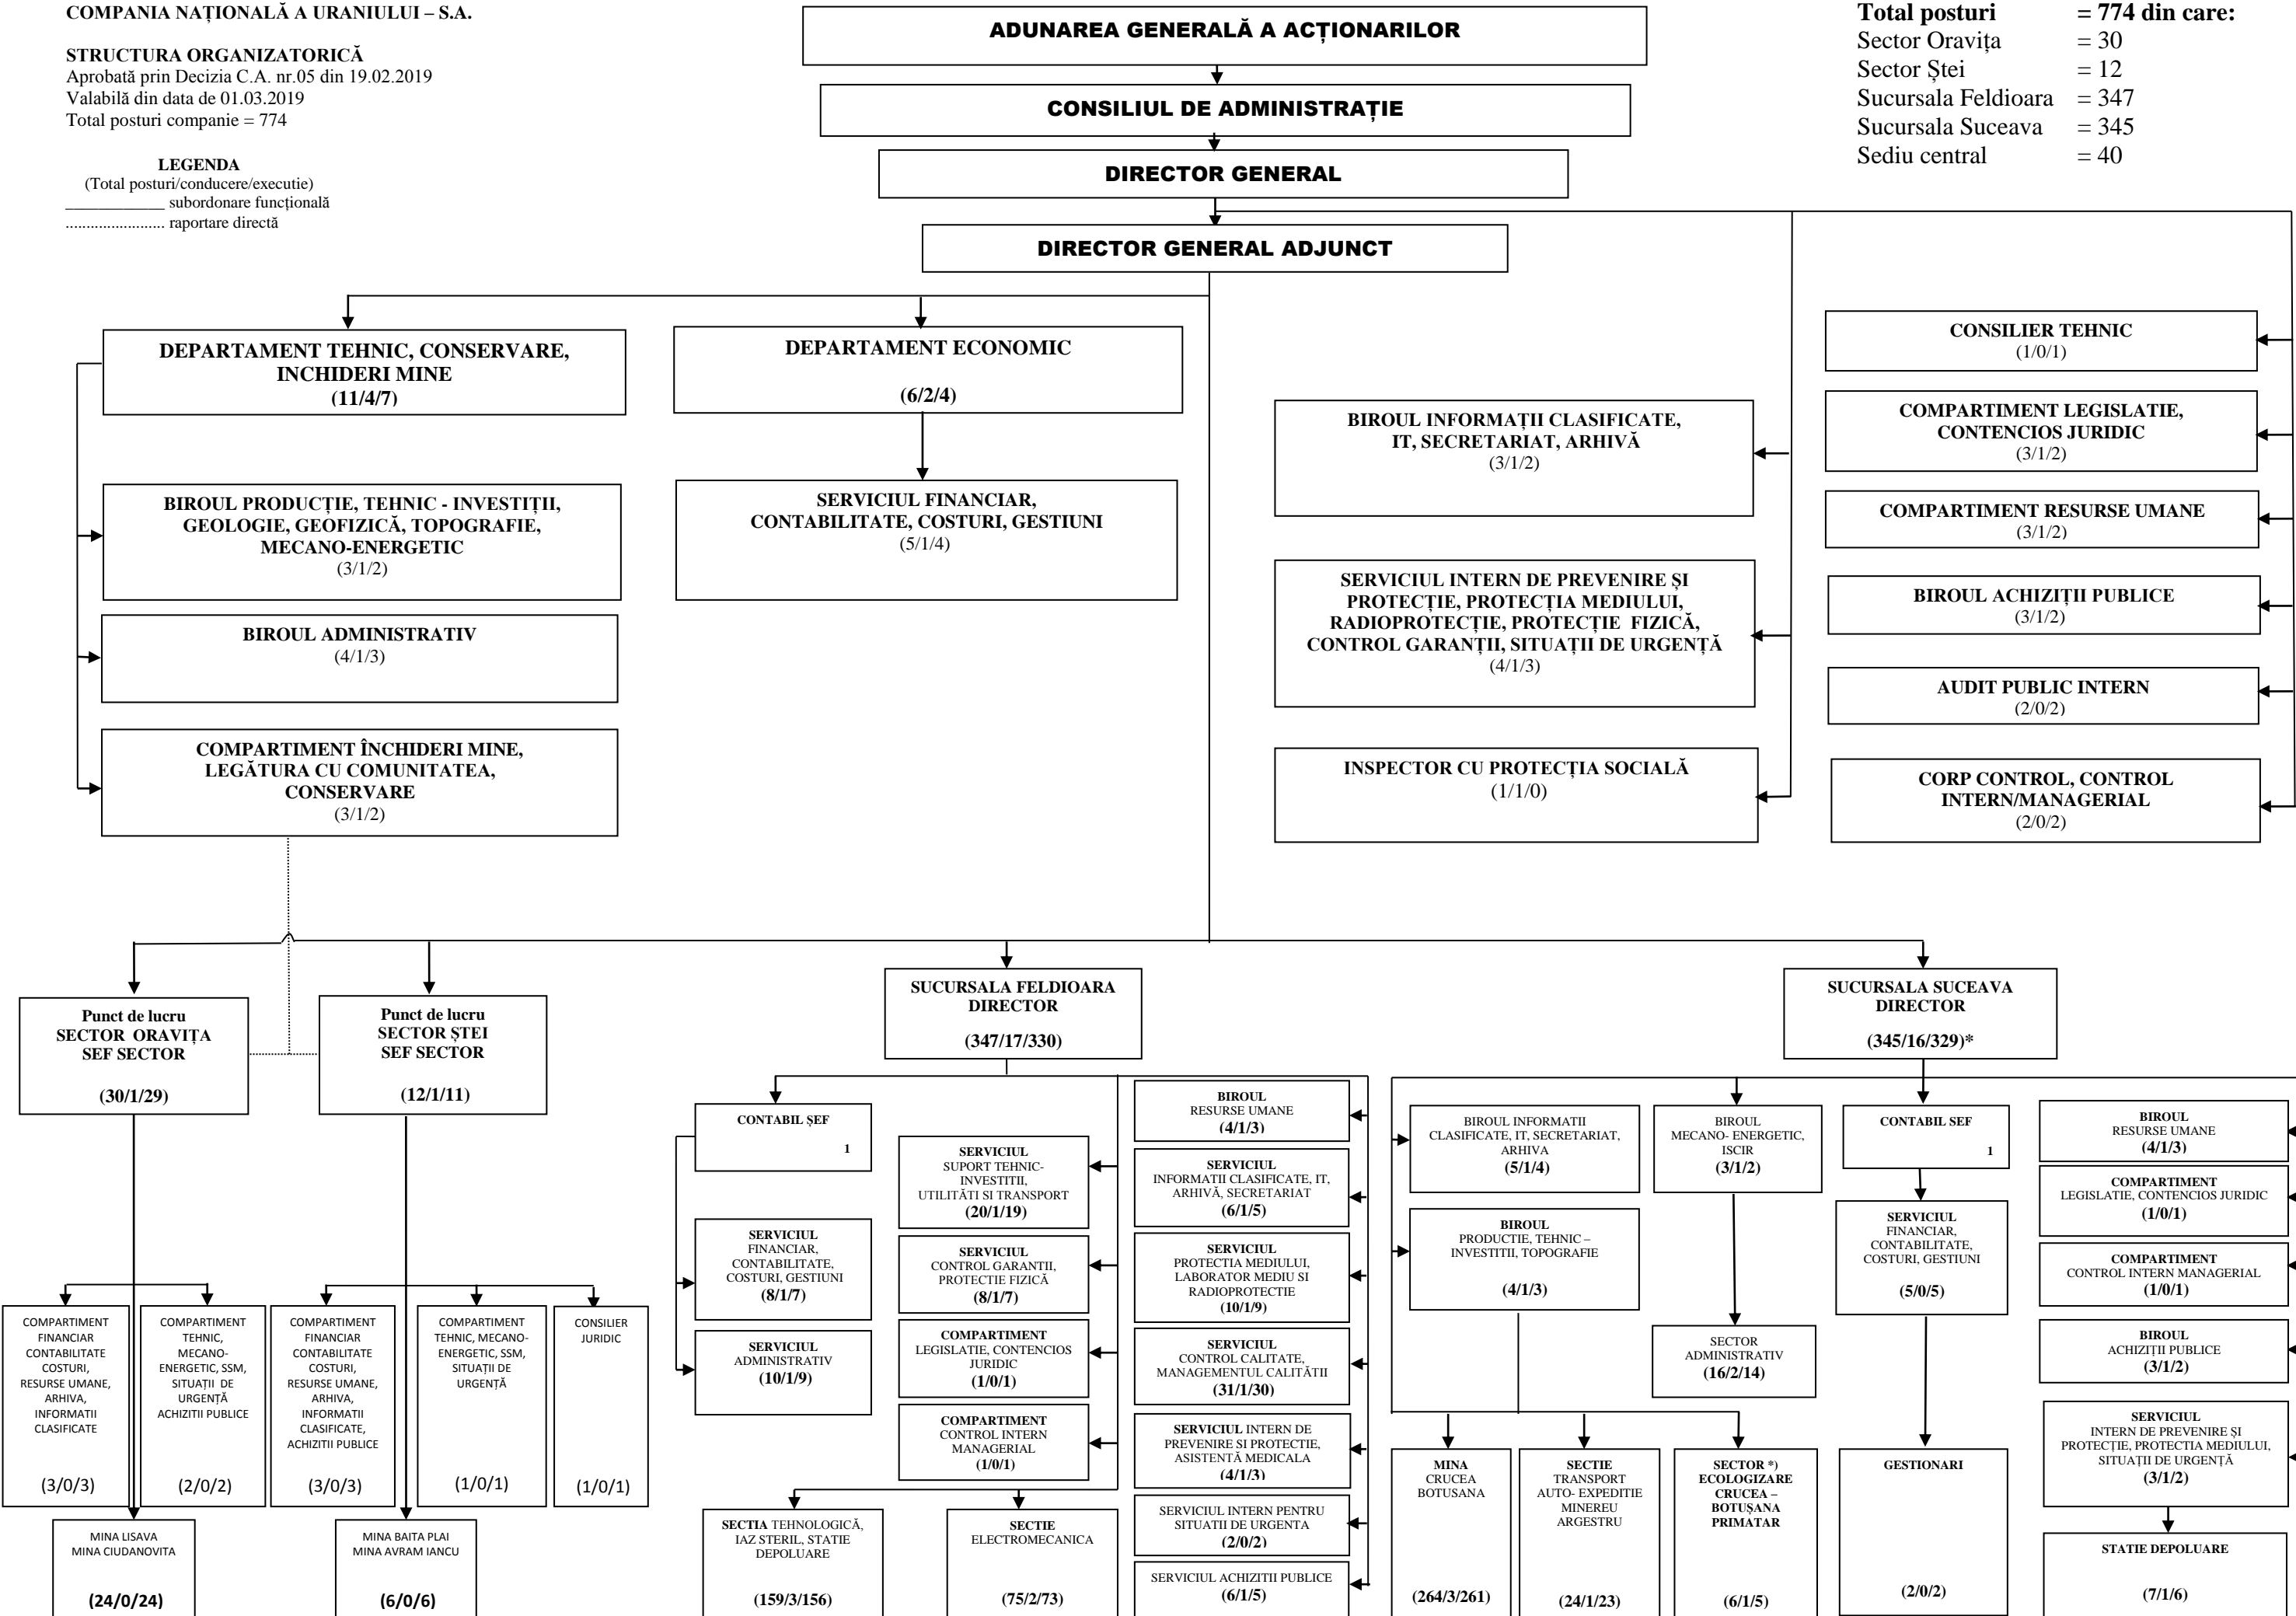

Total posturi = 774 din care:
 Sector Oravița = 30
 Sector Ștei = 12
 Sucursala Feldioara = 347
 Sucursala Suceava = 345
 Sediul central = 40

LEGENDA
 (Total posturi/conducere/executie)
 subordonare funcțională
 raportare directă

Nota*) activitatea de la Sector Ecologizare se va realiza cu personal suplimentar, angajat pe perioada determinată pentru lucrări cu caracter sezonier =5 posturi